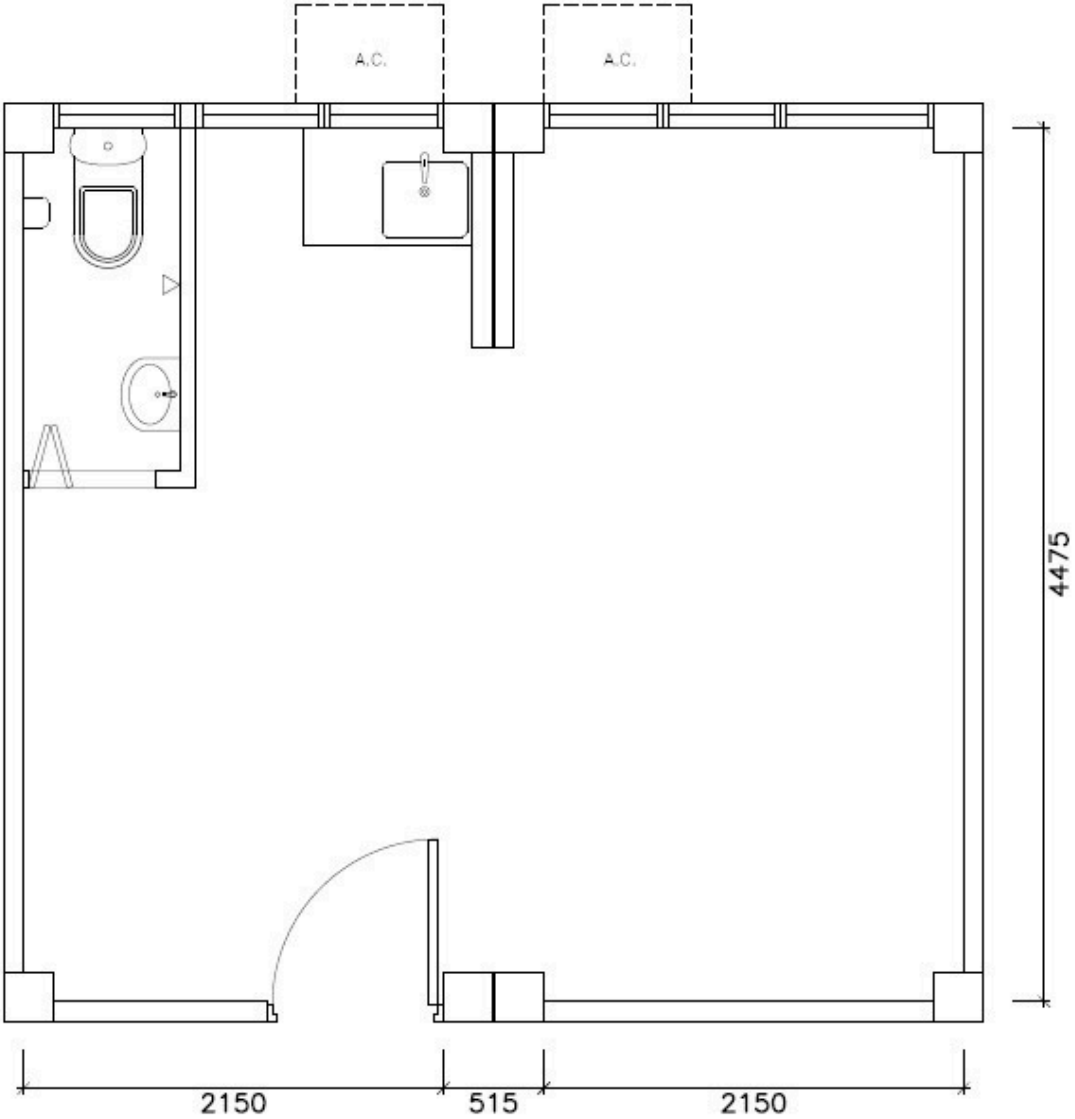

寶琳路北「寶庭居」

Po Lam Road North “Po Ting Terraced Home”

4人單位/ 4-person unit