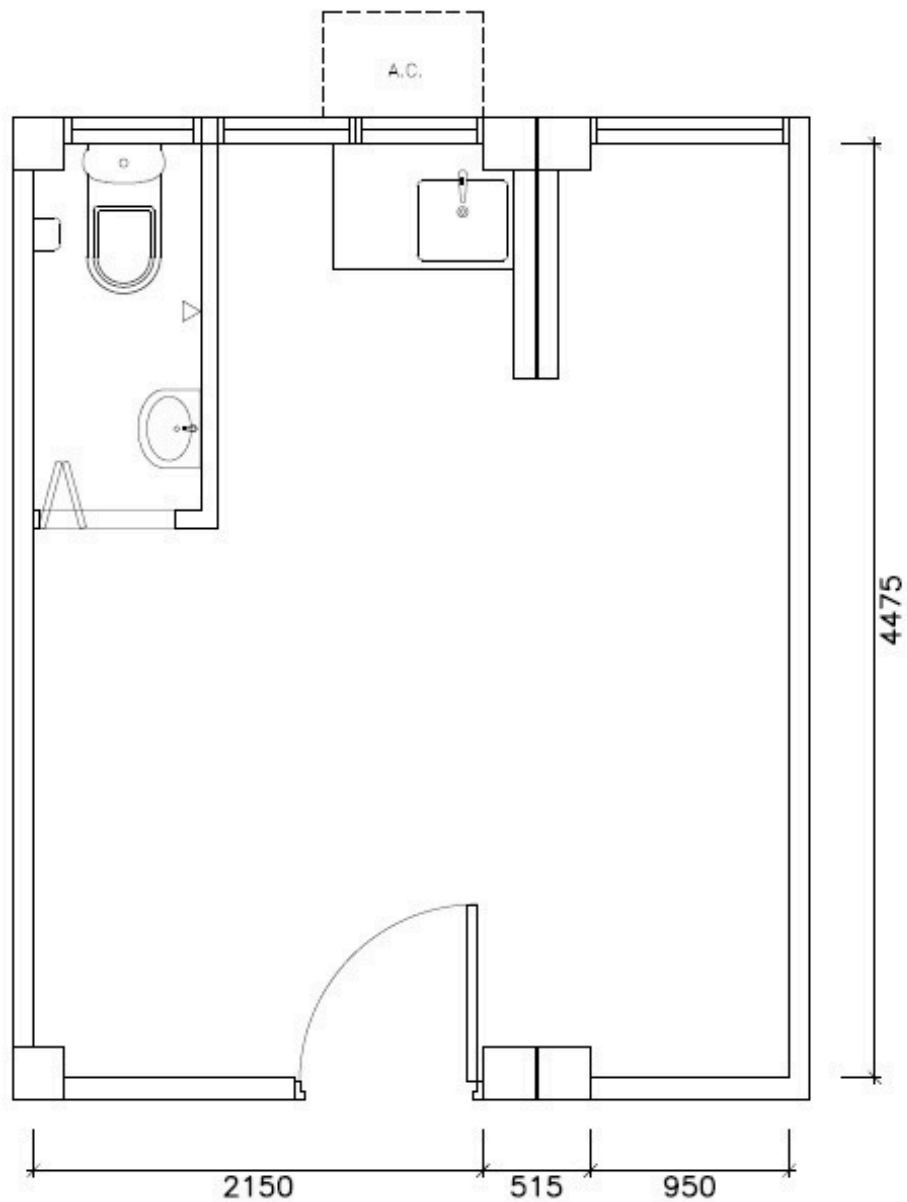

# 寶琳路北「寶庭居」

Po Lam Road North “Po Ting Terraced Home”

1-2人單位/ 1-2-person unit

寶琳路北「寶庭居」

Po Lam Road North “Po Ting Terraced Home”

2-3人單位/2-3-person unit

# 寶琳路北「寶庭居」