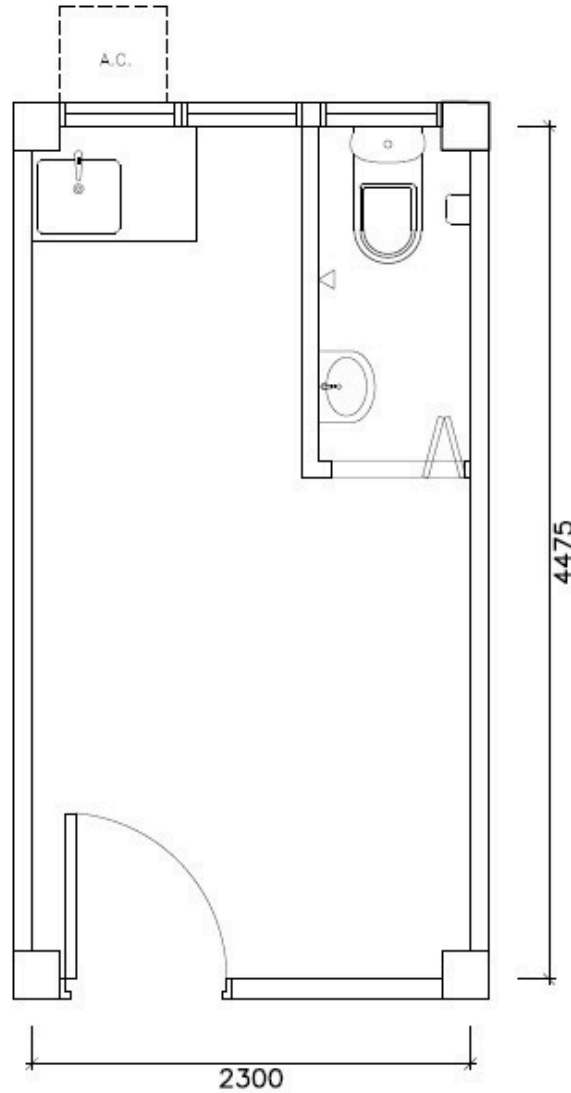

# 寶琳路北「寶庭居」

Po Lam Road North “Po Ting Terraced Home”

1-2人單位/ 1-2-person unit

寶琳路北「寶庭居」

Po Lam Road North “Po Ting Terraced Home”

2-3人單位/2-3-person unit

# 寶琳路北「寶庭居」