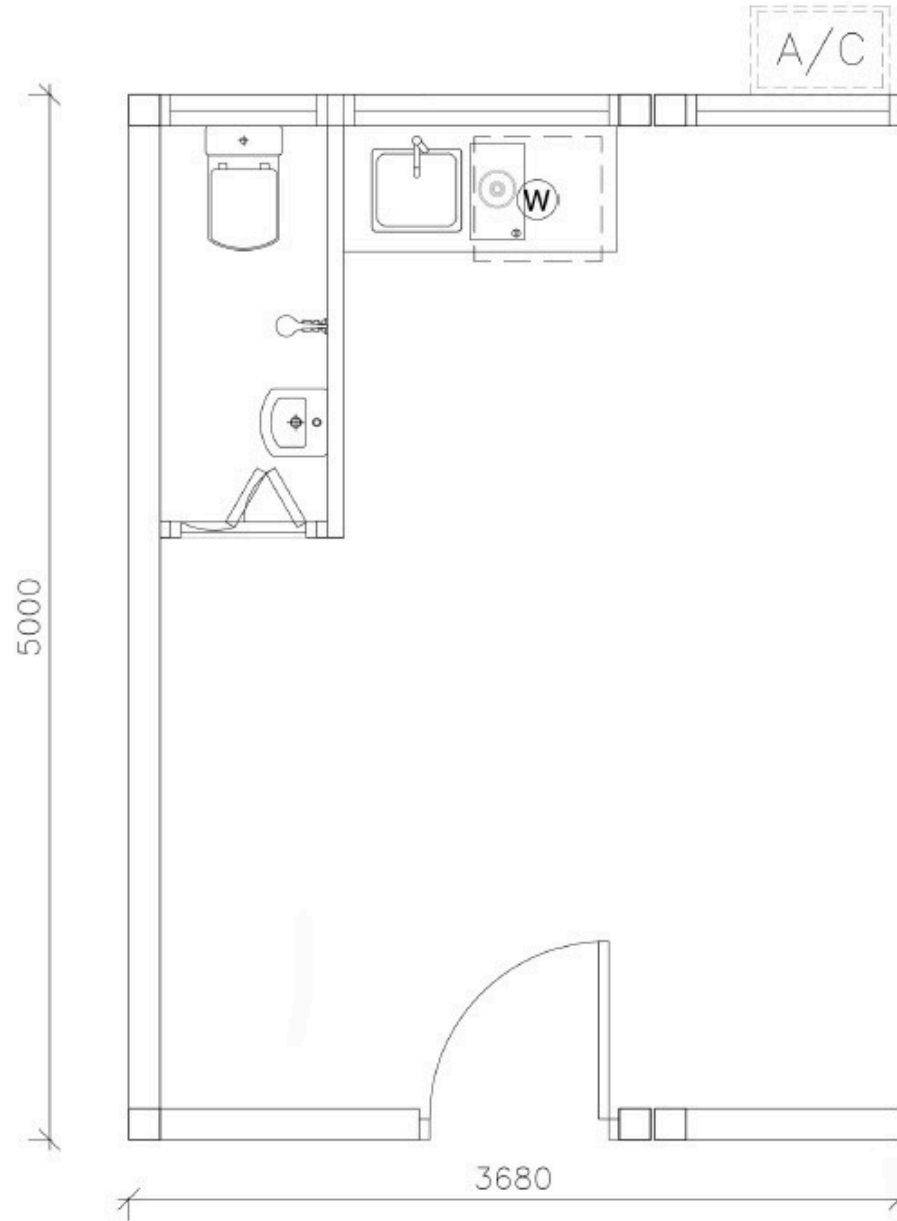

唐賢街「賢庭居」

Tong Yin Street “Yin Ting Terraced Home”

1-2人單位/ 1-2-person unit

唐賢街「賢庭居」

Tong Yin Street “Yin Ting Terraced Home”

2-3人單位/ 2-3-person unit

唐賢街「賢庭居」

Tong Yin Street “Yin Ting Terraced Home”

4人單位/ 4-person unit

唐賢街「賢庭居」

Tong Yin Street “Yin Ting Terraced Home”

無障礙單位/ Accessible unit