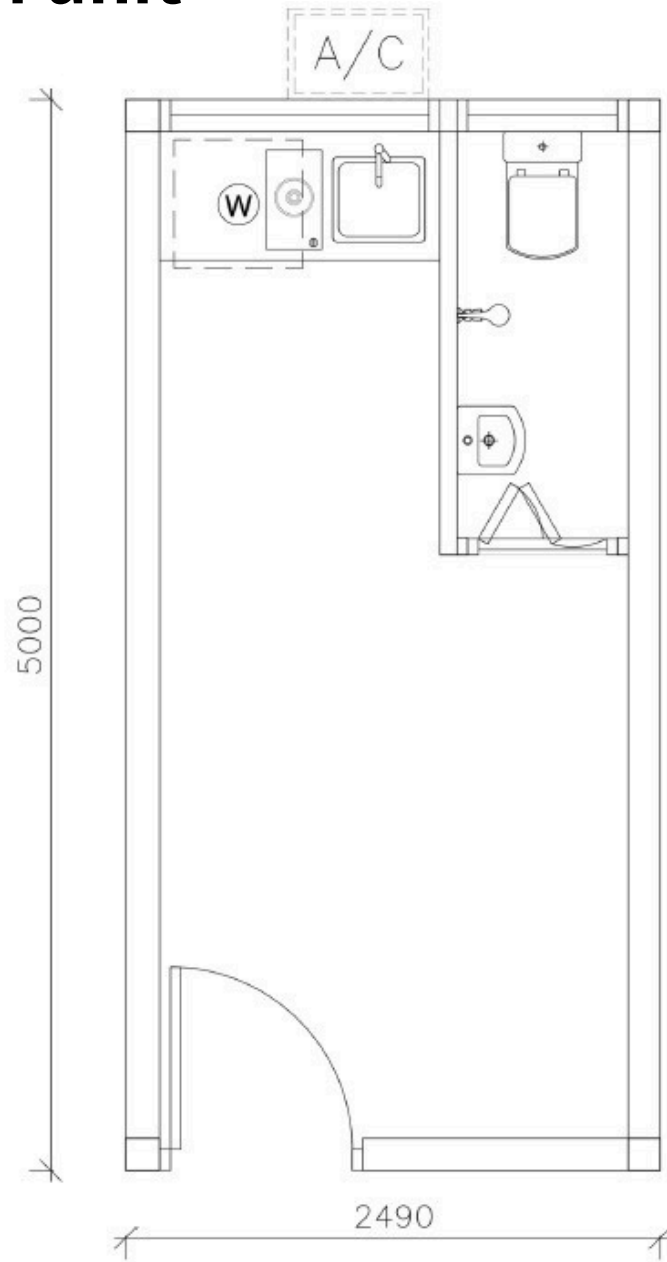

唐賢街「賢庭居」

Tong Yin Street “Yin Ting Terraced Home”

1-2人單位/ 1-2-person unit

唐賢街「賢庭居」

Tong Yin Street “Yin Ting Terraced Home”

2-3人單位/ 2-3-person unit

唐賢街「賢庭居」

Tong Yin Street “Yin Ting Terraced Home”

4人單位/ 4-person unit

唐賢街「賢庭居」

Tong Yin Street “Yin Ting Terraced Home”

無障礙單位/ Accessible unit