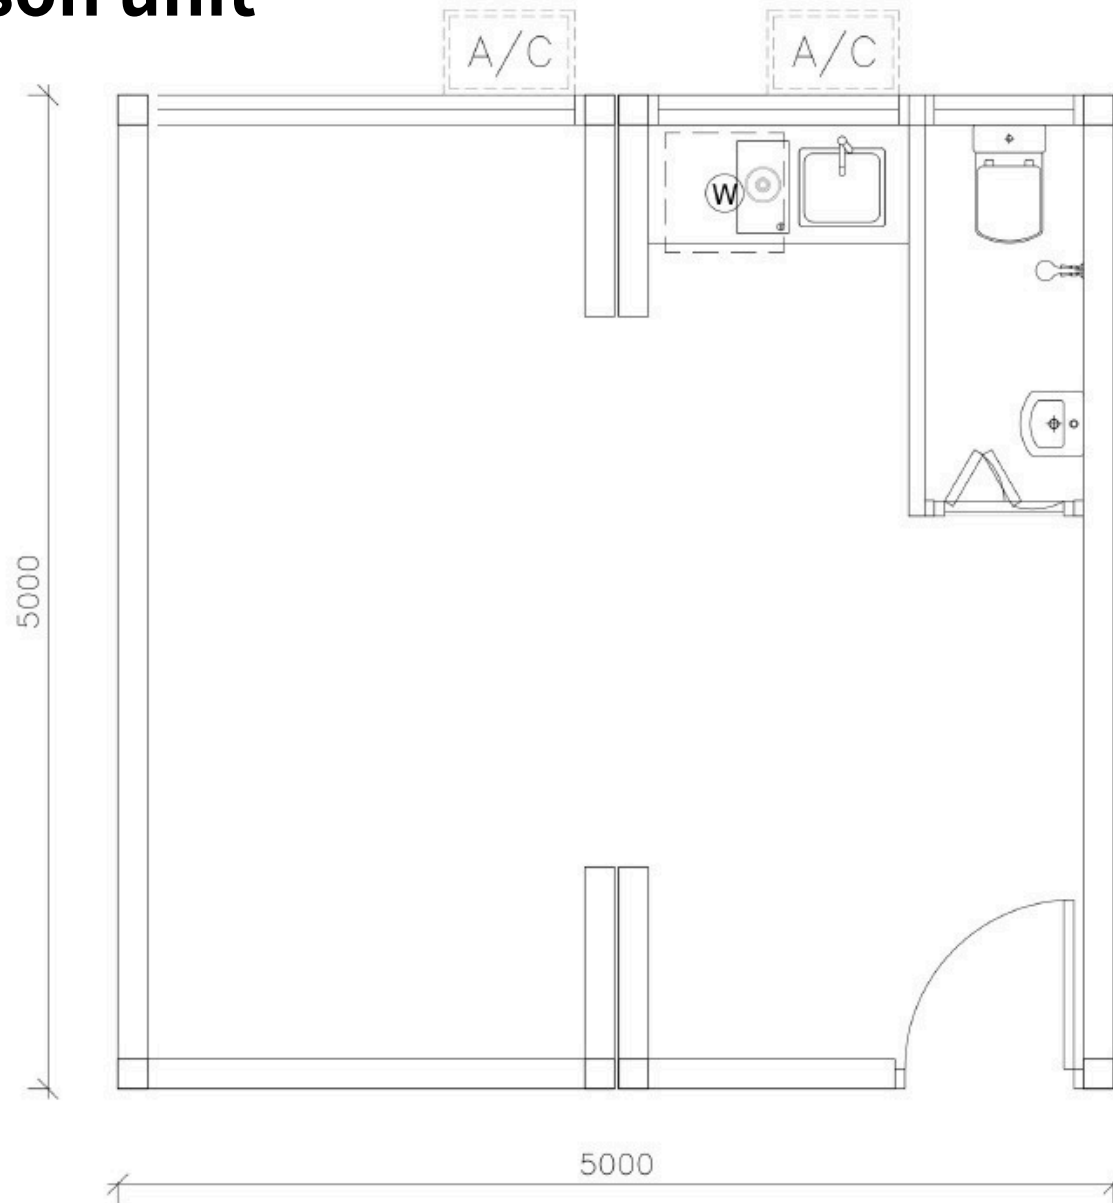

唐賢街「賢庭居」

Tong Yin Street “Yin Ting Terraced Home”

1-2人單位/ 1-2-person unit

唐賢街「賢庭居」

Tong Yin Street “Yin Ting Terraced Home”

2-3人單位/ 2-3-person unit

唐賢街「賢庭居」

Tong Yin Street “Yin Ting Terraced Home”

4人單位/ 4-person unit

唐賢街「賢庭居」

Tong Yin Street “Yin Ting Terraced Home”

無障礙單位/ Accessible unit