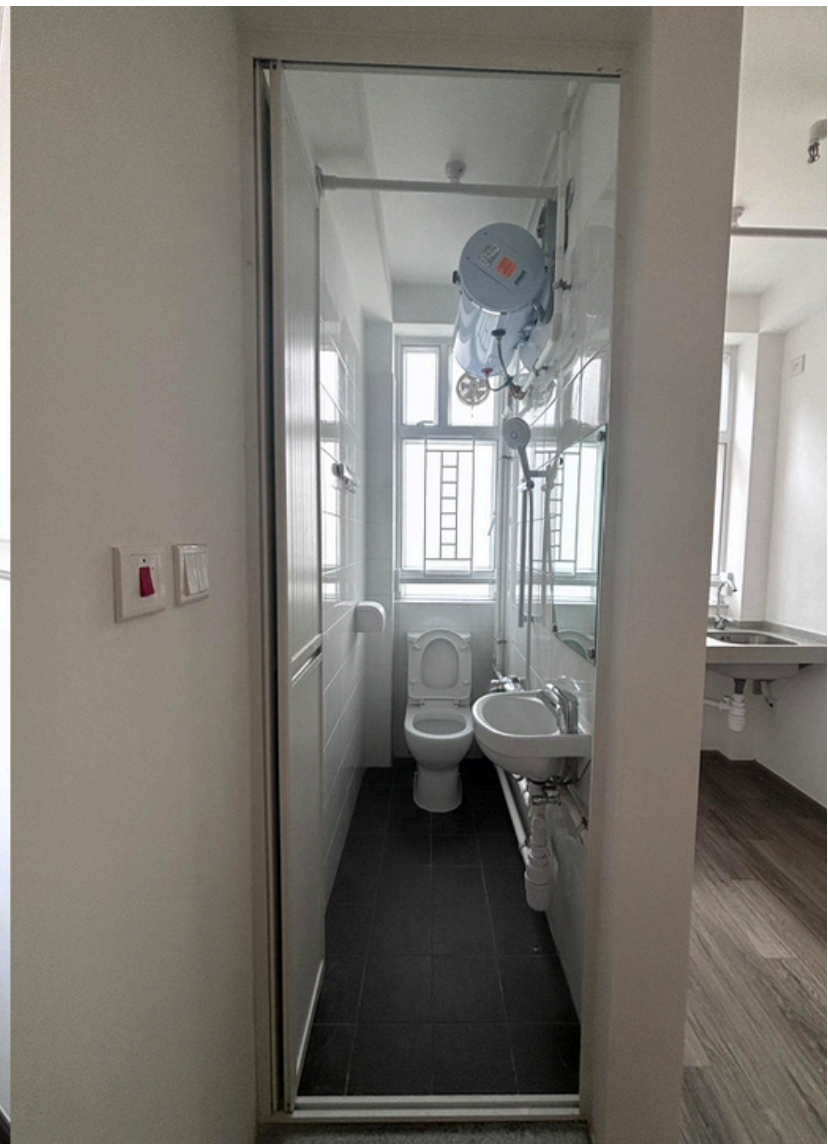

基督教家庭服務中心 社會房屋項目 寶庭居 (Po Ting Terraced Home) 1-2人單位 (1-2 person unit)

**基督教家庭服務中心 社會房屋項目
寶庭居 (Po Ting Terraced Home)
2-3人單位 (2-3 person unit)**

**基督教家庭服務中心 社會房屋項目
寶庭居 (Po Ting Terraced Home)
4人單位 (4 person unit)**